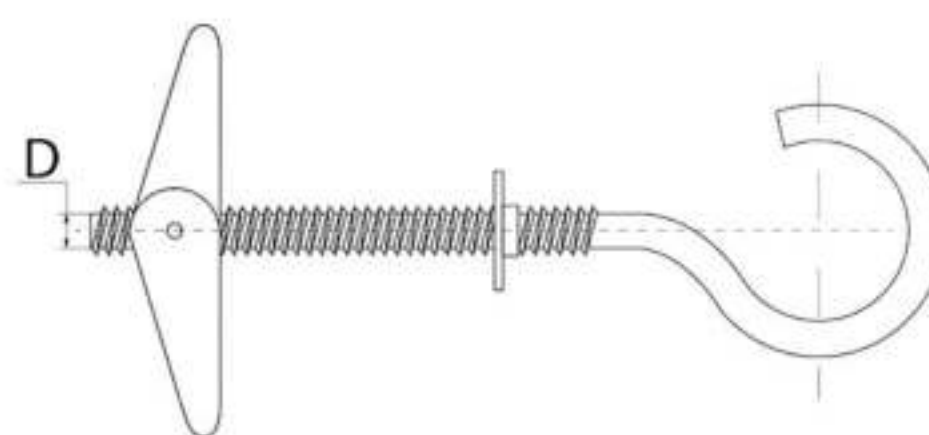

Изготовлен из желтопассивированной оцинкованной стали.

Монтаж производится забиванием дюбеля в газобетон без предварительного сверления. Может применяться в местах с повышенными требованиями к пожаробезопасности.

### Виды упаковки

Пак. S- 2, 5шт.

Пак. M- 20шт.

Дюбель складной пружинный SPDK выполнен в виде винта с метрической резьбой и полукруглым крюком.

На винте располагаются все основные части крепежного изделия: сначала идет распорное устройство, представляющее из себя механизм, раскрывающийся в виде зонта при помощи пружин образуя распор, далее следует широкая шайба и регулировочная гайка.

Обозначение	Размер, мм	Тип	Артикул	Кол-во в упаковке	Тип упаковки
SPDK	3x85	с крюком	540271-01	2шт	Пак
SPDK	3x85	с крюком	540271-02	5шт	Пак
SPDK	3x85	с крюком	540271-03	20шт	Пак
SPDK	4x75	с крюком	540272-01	2шт	Пак
SPDK	4x75	с крюком	540272-02	5шт	Пак
SPDK	4x75	с крюком	540272-03	20шт	Пак
SPDK	5x95	с крюком	540273-01	2шт	Пак
SPDK	5x95	с крюком	540273-02	5шт	Пак
SPDK	5x95	с крюком	540273-03	20шт	Пак
SPDK	6x100	с крюком	540274-01	2шт	Пак
SPDK	6x100	с крюком	540274-02	5шт	Пак
SPDK	6x100	с крюком	540274-03	20шт	Пак
SPDK	8x100	с крюком	540275-01	2шт	Пак
SPDK	8x100	с крюком	540275-02	5шт	Пак
SPDK	8x100	с крюком	540275-03	20шт	Пак