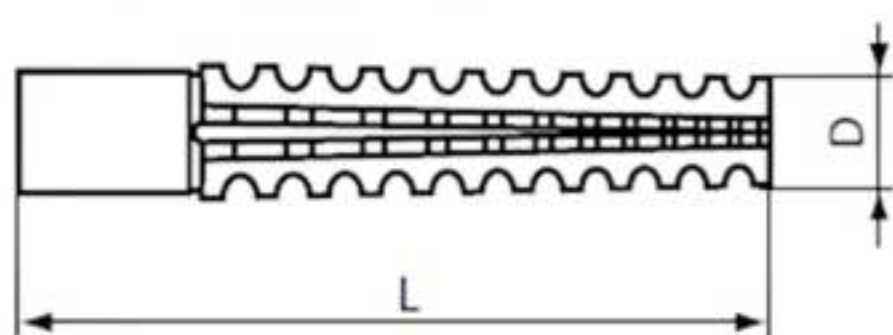

## Дюбель пружинный складной SPDK с крюком

**FIXX**TOOLS

Дюбель для газобетона металлический применяется в комплекте с шурупом для крепления различных конструкций к газобетону. Данный крепеж для газобетона имеет четырехсегментную распорную часть с внешними зубцами, обеспечивающими надежное крепление.

Изготовлен из желтопассивированной оцинкованной стали.

Монтаж производится забиванием дюбеля в газобетон без предварительного сверления. Может применяться в местах с повышенными требованиями к пожаробезопасности.

### Виды упаковки

Пак. S- 2, 5шт.

Пак. M- 20шт.

Дюбель складной пружинный SPDK выполнен в виде винта с метрической резьбой и полукруглым крюком.

На винте располагаются все основные части крепежного изделия: сначала идет распорное устройство, представляющее из себя механизм, раскрывающийся в виде зонта при помощи пружин образуя распор, далее следует широкая шайба и регулировочная гайка.