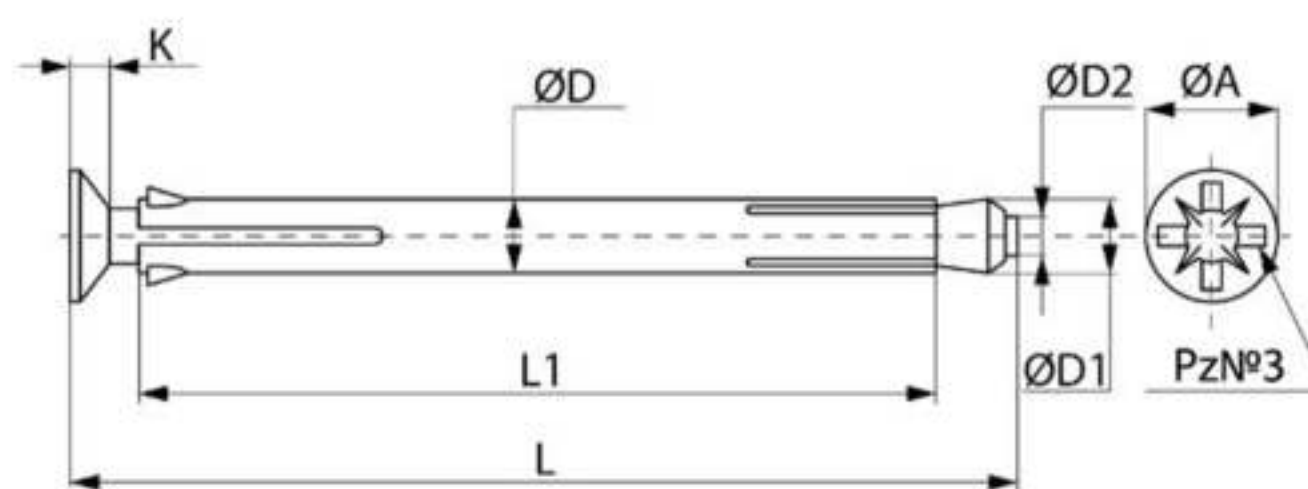

Обозначение	Размер, мм	Артикул	Кол-во в пак.	Тип упаковки
Анкер рамный	8x72	170101-01	4шт	Пак
Анкер рамный	8x72	170101-02	20шт	Пак
Анкер рамный	8x92	170102-01	4шт	Пак
Анкер рамный	8x92	170102-02	20шт	Пак
Анкер рамный	8x112	170103-01	4шт	Пак
Анкер рамный	8x112	170103-02	20шт	Пак
Анкер рамный	8x132	170104-01	4шт	Пак
Анкер рамный	8x132	170104-02	20шт	Пак
Анкер рамный	8x152	170105-01	4шт	Пак
Анкер рамный	8x152	170105-02	20шт	Пак
Анкер рамный	8x172	170106-01	4шт	Пак
Анкер рамный	8x172	170106-02	20шт	Пак
Анкер рамный	8x182	170107-01	4шт	Пак
Анкер рамный	8x182	170107-02	20шт	Пак
Анкер рамный	10x52	170108-01	4шт	Пак
Анкер рамный	10x52	170108-02	20шт	Пак
Анкер рамный	10x72	170109-01	4шт	Пак
Анкер рамный	10x72	170109-02	20шт	Пак
Анкер рамный	10x92	170110-01	4шт	Пак
Анкер рамный	10x92	170110-02	20шт	Пак
Анкер рамный	10x112	170111-01	4шт	Пак
Анкер рамный	10x112	170111-02	20шт	Пак
Анкер рамный	10x118	170112-01	4шт	Пак
Анкер рамный	10x118	170112-02	20шт	Пак
Анкер рамный	10x132	170113-01	4шт	Пак
Анкер рамный	10x132	170113-02	20шт	Пак
Анкер рамный	10x152	170114-01	4шт	Пак
Анкер рамный	10x152	170114-02	20шт	Пак
Анкер рамный	10x182	170115-01	4шт	Пак
Анкер рамный	10x182	170115-02	20шт	Пак
Анкер рамный	10x202	170116-01	4шт	Пак
Анкер рамный	10x202	170116-02	20шт	Пак

Виды упаковки