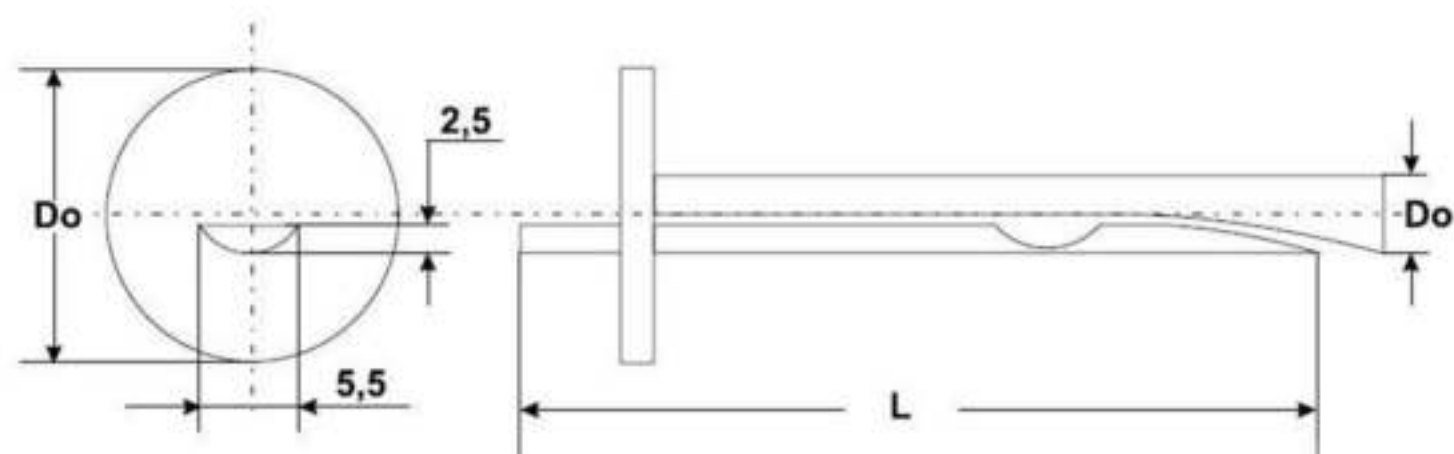

Гвоздевой анкер-клин используется для фиксации рам, реек, металлических профилей, подвесных потолков, гирлянд и противопожарных конструкций.

Обычно его применяют для крепления перфорированных "крабов" и прямых подвесов. Важно не путать анкер-клин с клиновым анкером! Применение: бетон, природный камень, полнотелый кирпич.