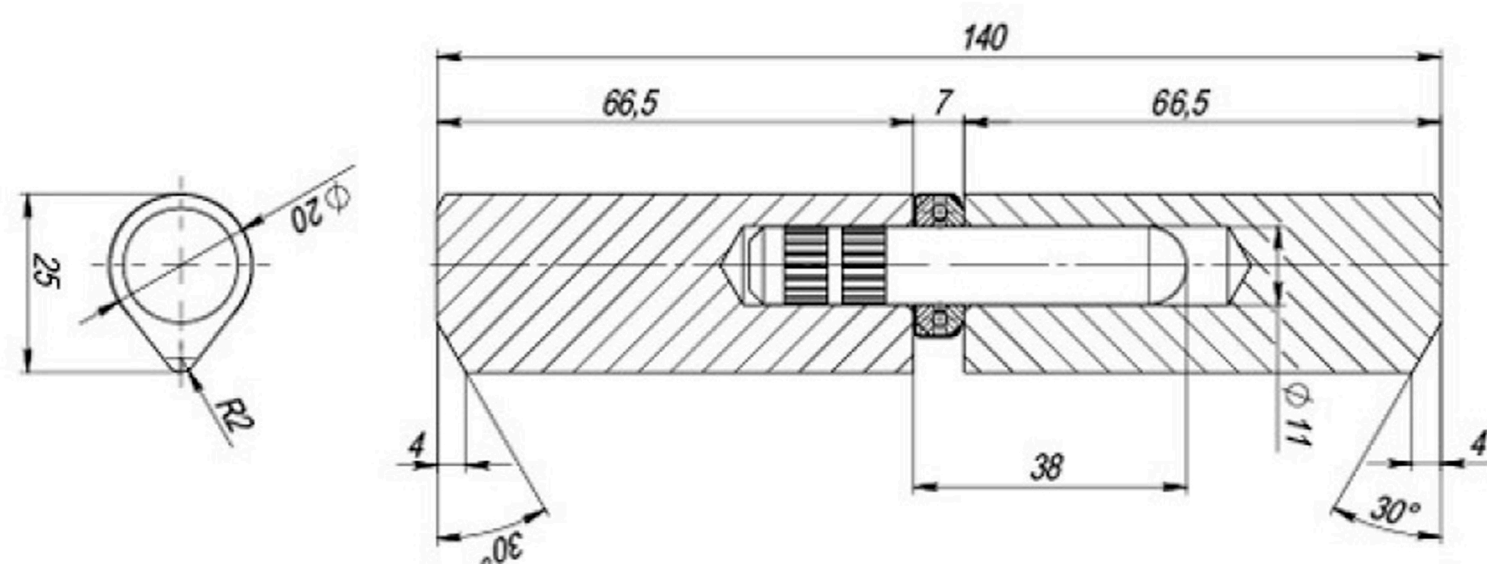

Петли гаражные с подшипником

Петля гаражная с шариком используется для создания механизма открывания/закрывания створок, дверей или ворот. Монтаж изделия осуществляется наварным способом, что позволяет надежно зафиксировать петлю на металлической раме ворот и на самих створках. Петля несъемная.