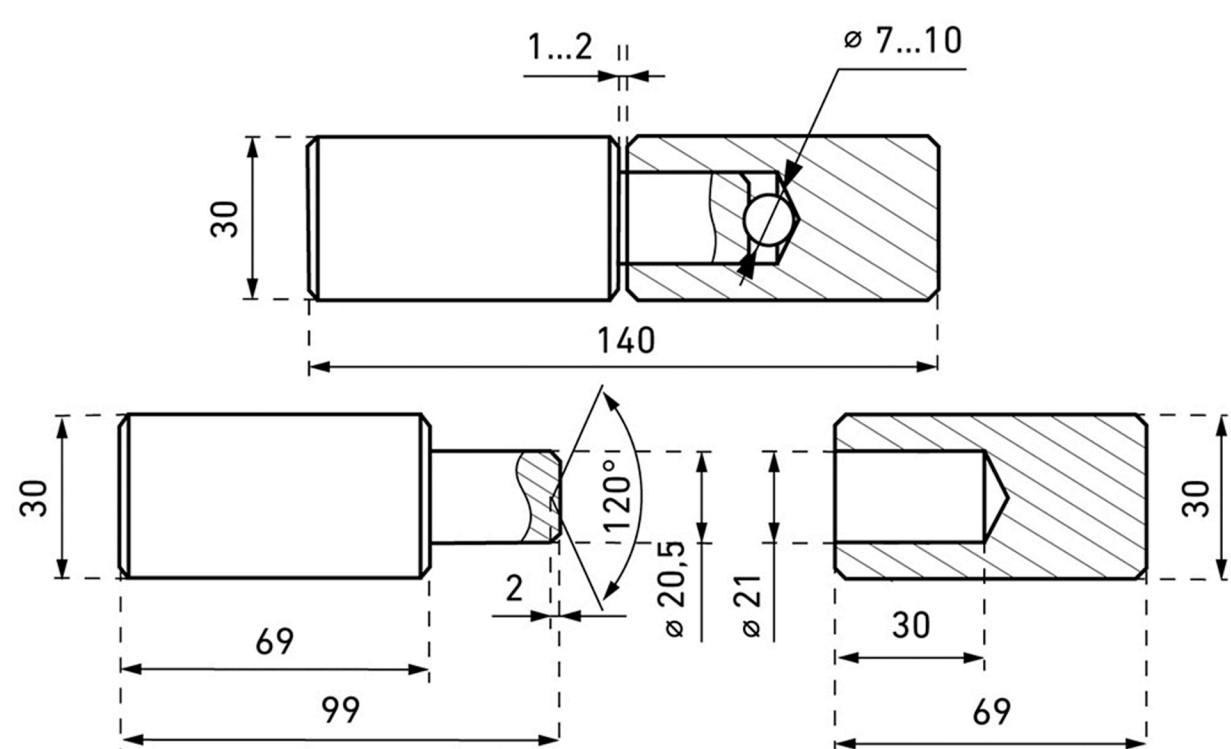

Виды упаковки

Пак. S- 1, 2шт.

Петли гаражные с шаром

Петля гаражная с шариком используется для создания механизма открывания/закрывания створок, дверей или ворот. Монтаж изделия осуществляется наварным способом, что позволяет надежно зафиксировать петлю на металлической раме ворот и на самих створках. Петля несъемная.