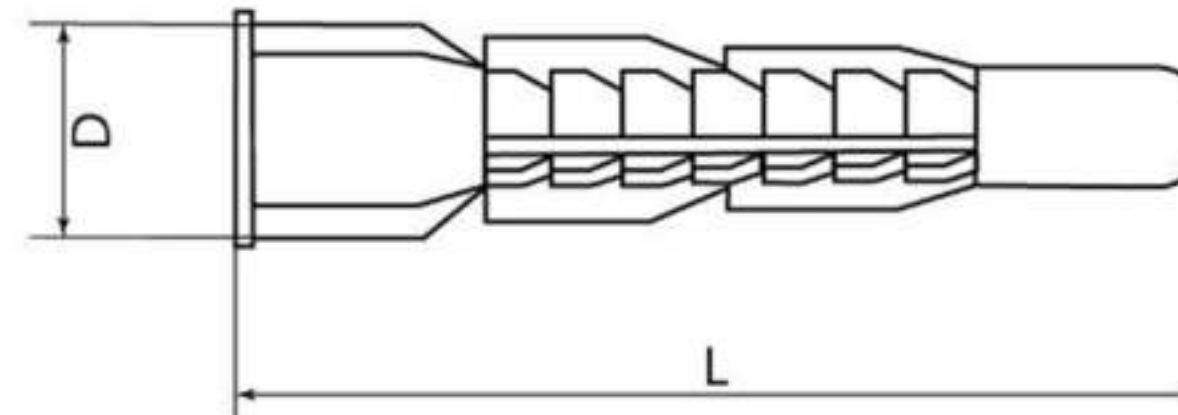

Обозначение	Размер, мм	Артикул	Цвет	Кол-во в упаковке	Тип упаковки
с бортиком	5x32	520111-01	Оранжевый	20шт	Пак
с бортиком	5x32	520111-03	Оранжевый	100шт	Пак
с бортиком	6x37	520112-01	Оранжевый	20шт	Пак
с бортиком	6x37	520112-02	Оранжевый	40шт	Пак
с бортиком	6x37	520112-03	Оранжевый	100шт	Пак
с бортиком	6x42	520113-01	Оранжевый	20шт	Пак
с бортиком	6x42	520113-03	Оранжевый	100шт	Пак
с бортиком	6x52	520114-01	Оранжевый	20шт	Пак
с бортиком	6x52	520114-03	Оранжевый	100шт	Пак
с бортиком	8x52	520115-01	Оранжевый	20шт	Пак
с бортиком	8x52	520115-02	Оранжевый	50шт	Пак
с бортиком	8x72	520116-01	Оранжевый	20шт	Пак
с бортиком	8x72	520116-03	Оранжевый	100шт	Пак
с бортиком	10x61	520117-01	Оранжевый	20шт	Пак
с бортиком	10x61	520117-02	Оранжевый	50шт	Пак
с бортиком	12x71	520118-01	Оранжевый	20шт	Пак
с бортиком	12x71	520118-02	Оранжевый	50шт	Пак

Виды упаковки