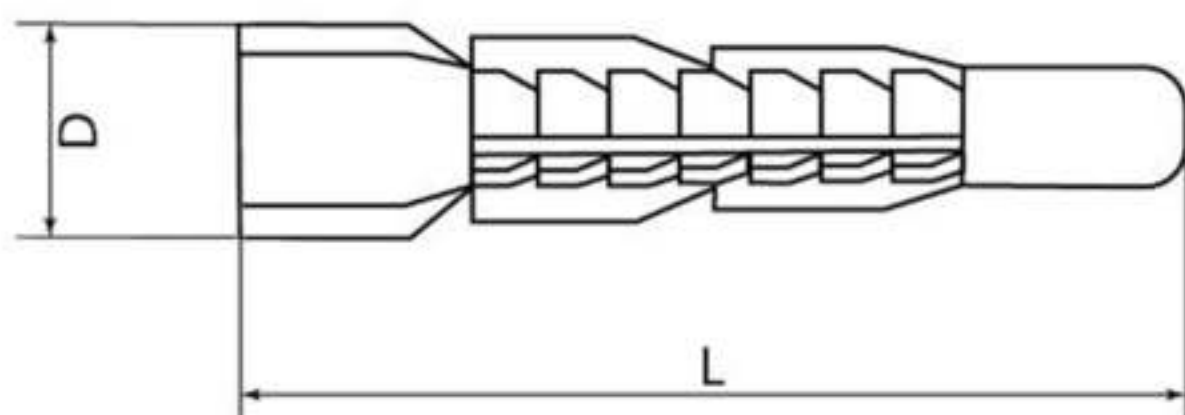

## Дюбель универсальный оранжевый без бортика

Универсальный дюбель предназначен для стандартных креплений с помощью шурупов в сплошных и пустотелых кладках.

Крепеж обеспечивает надежное крепление детали как в кирпиче, бетоне, так и в гипсокартоне.

Универсальный дюбель состоит из трех распорных сегментов, соединенных между собой. Распорный сегмент на конце дюбеля способствует равномерному распределению сил внутри отверстия, не позволяет шурупу универсального дюбеля соскальзывать в сторону, что позволяет дюбелю изменять форму в зависимости от кладки.

При монтаже универсального дюбеля в пустотелых материалах шуруп вязнет в свободном конце дюбеля и скручивает его в узел. Блокировочные ребра препятствуют проворачиванию дюбеля внутри отверстия. Стопорный колпачок у дюбеля с бортиком не позволяет дюбелю проваливаться в отверстие, при работе с пустотелыми кладками.