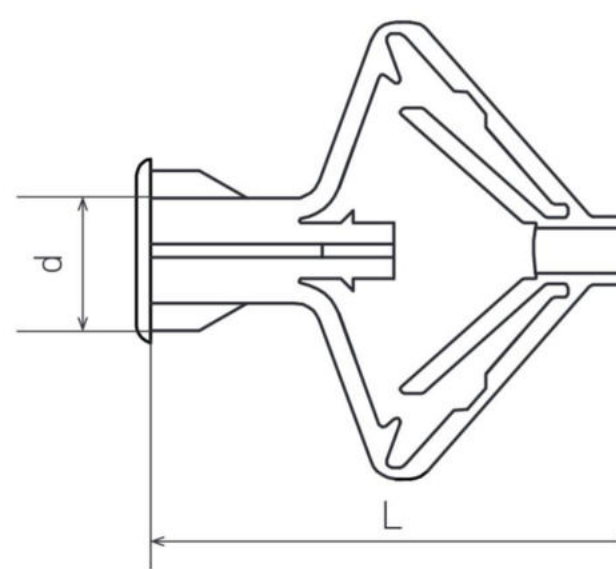

Крепление происходит при помощи шурупа или самореза, при этом отсутствует распирающее усилие.

Обозначение	Размер, мм	Тип	Артикул	Кол-во в упак.	Тип упак
Driva	14x23	нейлон-сверло	510301-01	10шт	Пак
Driva	14x23	нейлон-сверло	510301-02	50шт	Пак
Driva	14x32	нейлон-сверло	510302-01	10шт	Пак
Driva	14x32	нейлон-сверло	510302-02	50шт	Пак

Виды упаковки

Пак. S- 10шт.

Пак. M- 50шт.

Дюбель БАБОЧКА TNF для гипсокартона

Дюбель «БАБОЧКА». Материал - полипропилен Борт - потайной.

Дюбель имеет форму четырехугольника, с цилиндрической шляпкой с восемью ребрами и плоским верхом. Сфера применения: Дюбель предназначен для крепления к листам гипсокартона или к асбестовому основанию. Монтаж осуществляется при помощи шурупа. Подходит для крепления светильников, полок, кабельных каналов, выключателей. В основном используется в строительных работах для внутренней отделки помещений.