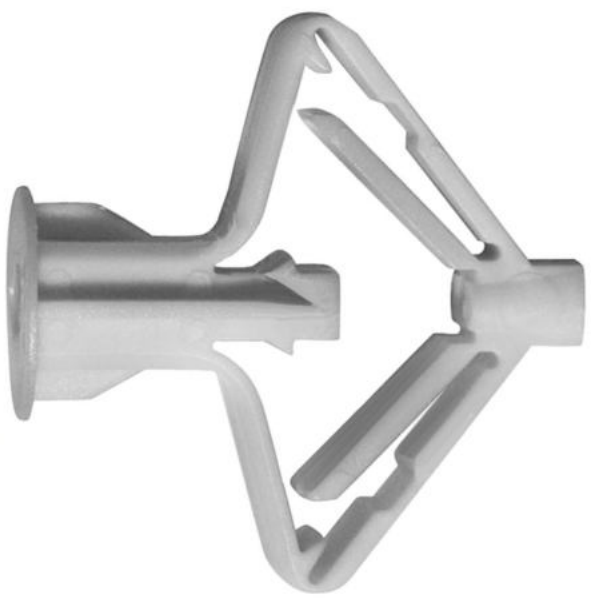

Дюбель Driva для гипсокартона металл-сверло

Дюбель для ГК предназначен для крепления к гипсокартону (толщиной не менее 9 мм) светильников, плинтусов, выключателей, кабельных каналов, деревянных реек и т.д.

Виды упаковки

Пак. S- 10шт.

Пак. M- 50шт.

Дюбель Driva для гипсокартона нейлон-сверло

FIXX TOOLS

Дюбель Дрива нейлон применяется для крепления деталей к гипсокартонным листам (ГКЛ) толщиной от 9 до 15 мм без предварительного сверления. Дюбель Driva имеет высокую и редкую резьбу, которая не позволяет крошиться гипсокартону, гарантирующую надежное крепление и препятствующую прокручиванию в процессе монтажа.

Крепление происходит при помощи шурупа или самореза, при этом отсутствует распирающее усилие.

Обозначение	Размер, мм	Тип	Артикул	Кол-во в упак.	Тип упак
Driva	14x23	нейлон-сверло	510301-01	10шт	Пак
Driva	14x23	нейлон-сверло	510301-02	50шт	Пак
Driva	14x32	нейлон-сверло	510302-01	10шт	Пак
Driva	14x32	нейлон-сверло	510302-02	50шт	Пак

Виды упаковки

Пак. S- 10шт.

Пак. M- 50шт.

Дюбель БАБОЧКА TNF для гипсокартона

Дюбель «БАБОЧКА». Материал - полипропилен Борт - потайной.

Дюбель имеет форму четырехугольника, с цилиндрической шляпкой с восемью ребрами и плоским верхом. Сфера применения: Дюбель предназначен для крепления к листам гипсокартона или к асбестовому основанию. Монтаж осуществляется при помощи шурупа. Подходит для крепления светильников, полок, кабельных каналов, выключателей. В основном используется в строительных работах для внутренней отделки помещений.