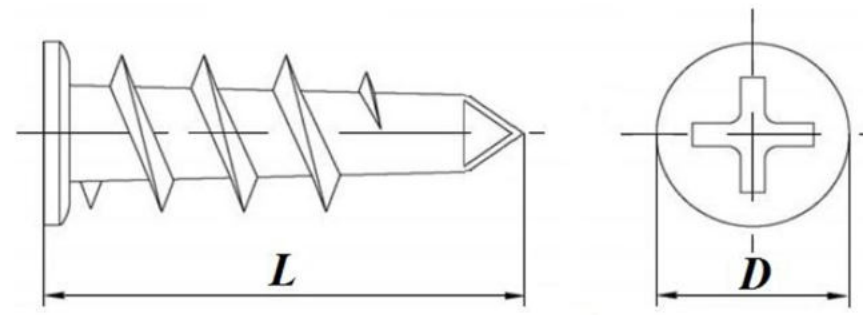

Виды упаковки

Пак. S- 10шт.

Пак. M- 50шт.

Дюбель Driva для гипсокартона нейлон-сверло

FIXX TOOLS

Дюбель Дрива нейлон применяется для крепления деталей к гипсокартонным листам (ГКЛ) толщиной от 9 до 15 мм без предварительного сверления. Дюбель Driva имеет высокую и редкую резьбу, которая не позволяет крошиться гипсокартону, гарантирующую надежное крепление и препятствующую прокручиванию в процессе монтажа.

Крепление происходит при помощи шурупа или самореза, при этом отсутствует распирающее усилие.

Обозначение	Размер, мм	Тип	Артикул	Кол-во в упак.	Тип упак
Driva	14x23	нейлон-сверло	510301-01	10шт	Пак
Driva	14x23	нейлон-сверло	510301-02	50шт	Пак
Driva	14x32	нейлон-сверло	510302-01	10шт	Пак
Driva	14x32	нейлон-сверло	510302-02	50шт	Пак